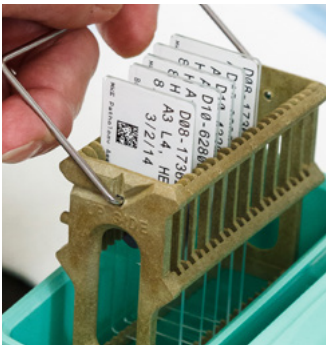

Polyesterlabels voor objectglasjes, bestand tegen chemicaliën

- Bestand tegen DMSO, ethanol en korte termijn blootstelling aan xyleen

F Vriezer **A** Autoclaaf

Bestelreferentie	Kleur	Breedte (mm)	Lengte (m)
B-488: Polyester			
M21-375-488	Zwart op wit	9,53	6,40
M21-500-488	Zwart op wit	12,70	6,40
M21-750-488	Zwart op wit	19,05	6,40